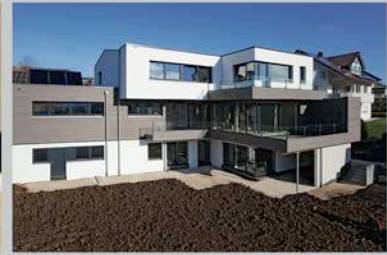

StudioLine Solo Weiß (Dekor)

Ausschreibungstext:

Produkt	Ladenburger Akustikprofil StudioLine SOLO Nut und Feder
Oberfläche	Weiß (Dekor)
Aufbau	Basis Sperrholz, Decklage HDF Dekor
Profilmaß	22 x 135 mm (Deckbreite)
Länge	2,48 m gekappt
Befestigung	nichtsichtbare Befestigung durch Profilbrettkralen