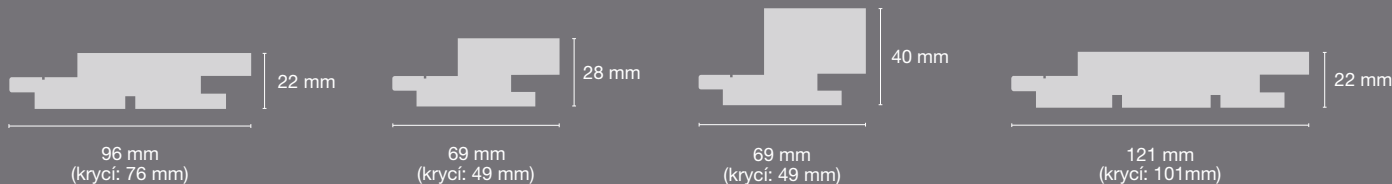

Novinka
INOVATIVNÍ PRODUKT

Moderně navržená dřevěná fasáda Skyline Kontrast umožňuje architektům, projektantům a stavitelům využití vlastní kreativity: nyní mají možnost zkombinovat dohromady čtyři jinak široké a silné obkladové profily.

SKYLINE Kontrast se skládá ze čtyř hoblovaných profilů v různých šířkách a tloušťkách, které se pokládají vertikálně a mohou se mezi sebou kombinovat. Systém může být naprosto náhodný nebo dle daného plánu. Praxe ukázala, že náhodnou pokládkou je docíleno mnohem živější fasády.