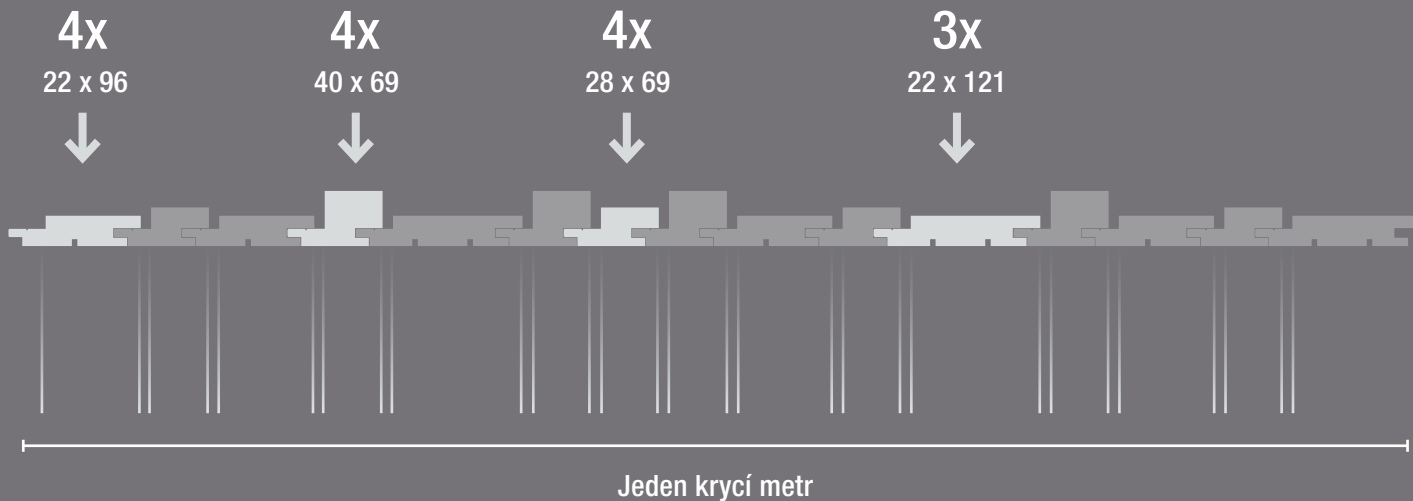

Doporučení pro montáž

O níže vyobrazeném systému pokládky si může každý udělat sám svůj názor.