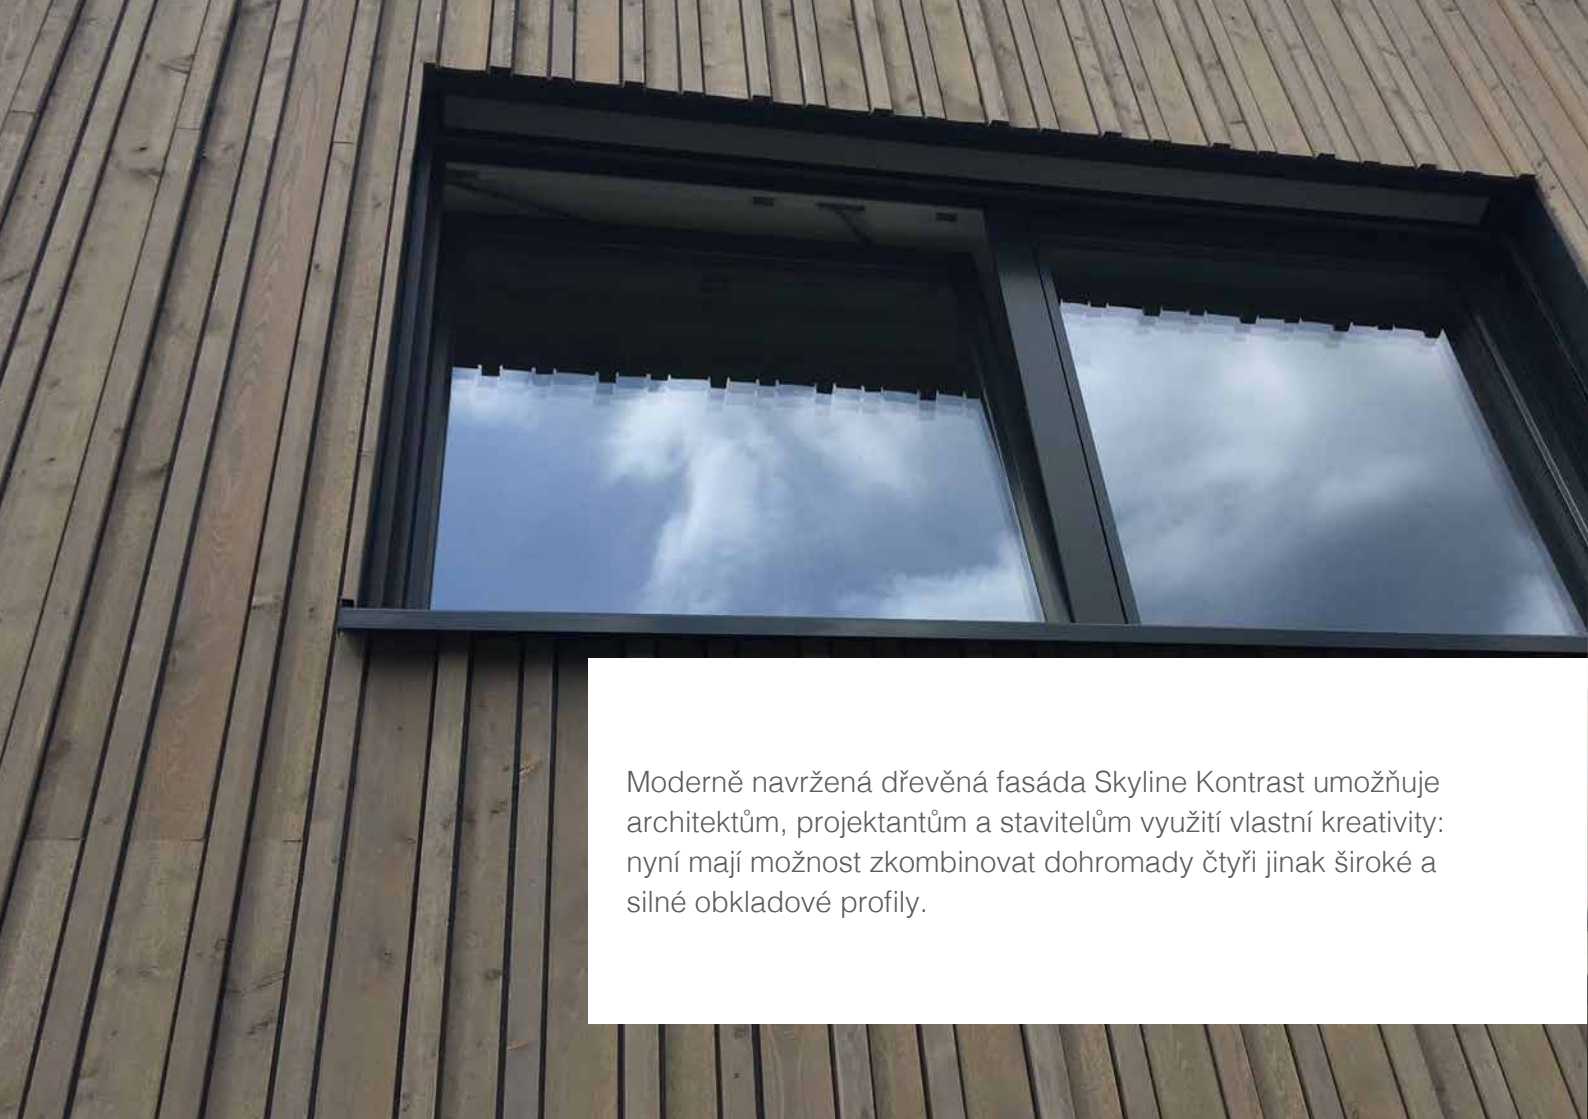

Novinka
INOVATIVNÍ PRODUKT

Moderně navržená dřevěná fasáda Skyline Kontrast umožňuje architektům, projektantům a stavitelům využití vlastní kreativity: nyní mají možnost zkombinovat dohromady čtyři jinak široké a silné obkladové profily.

Dodejte Vaší fasádě
více originality

Individuálně navrženo

Stejně jako předchozí verze produktů “Trendliner Kontrast” a “Trendfuge Kontrast” zaujme Vás také SKYLINE Kontrast díky svému přirozenému vzhledu. Profil podtrhuje různé moderní architektonické směry a také významně přispívá k izolaci celého obvodového pláště budovy.

SKYLINE Kontrast se skládá ze čtyř hoblovaných profilů v různých šířkách a tloušťkách, které se pokládají vertikálně a mohou se mezi sebou kombinovat. Systém může být naprosto náhodný nebo dle daného plánu. Praxe ukázala, že náhodnou pokládkou je docíleno mnohem živější fasády.

Doporučení pro montáž

O níže vyobrazeném systému pokládky si může každý udělat sám svůj názor.

Zvláštní výhodou je kreativita

SKYLINE Kontrast dodá každé budově osobní a jedinečný charakter. Žádná fasáda není stejná. Dokonce i vzhled každé fasády se liší v závislosti na úhlu pohledu.