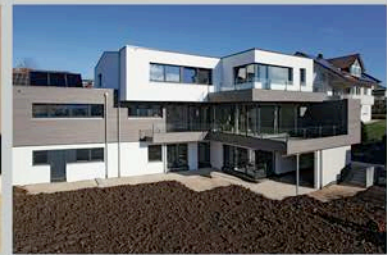

## Ausschreibungstext:

Produkt	Ladenburger Akustikdecke StudioLine Plus Systemtafel für Rasterdecken
Holzart	Eiche furniert, unbehandelt
Aufbau	Holzfaser-Dämmplatte, Sperrholz-Mittellage Decklage (echtholz furniert)
Oberfläche	geschliffen
Plattenstärke	31,5 mm
Rastermaß	625 x 625 mm oder 625 x 1250 mm
Absorptionsfaktor	bis $\alpha_w$ 0,40 (H)
Schallabsorptionsklasse	D