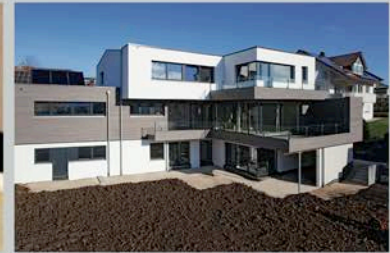

3-Schichtplatte Piano Color SYSTEMBOARD

Ausschreibungstext:

Produkt	Ladenburger 3-Schichtplatte Piano Color SYSTEMBOARD 4-seitig mit Wechselnut und Feder Längskanten gefast
Holzart	Fichte
Verleimung	koch- und wasserfest
Abmessung	19 x 614 mm (Deckmaß 600 mm)
Länge	2494 mm (Deckmaß 2480 mm)
Qualität	B/C
Oberflächenbehandlung	2 x sichtseitig, 1 x rückseitig (inklusive Grund- und Zwischenschliff) Farbtöne lt. Ladenburger Produktliste
Befestigung	Sichtbare Befestigung durch nichtrostende Schrauben