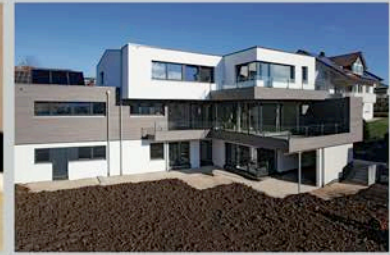

StudioLine Plus Systemtafel Bambus hell

Ausschreibungstext:

Produkt	Ladenburger Akustikdecke StudioLine Plus Systemtafel für Rasterdecken
Holzart	Bambus hell furniert, unbehandelt
Aufbau	Holzfaser-Dämmplatte, Sperrholz-Mittellage Decklage (echtholzfurniert)
Oberfläche	geschliffen
Plattenstärke	31,5 mm
Rastermaß	625 x 625 mm oder 625 x 1250 mm
Absorptionsfaktor	bis α_w 0,40 (H)
Schallabsorptionsklasse	D