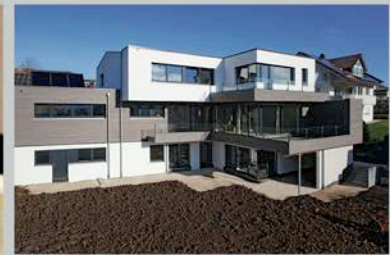

StudioLine Plus Systemtafel Kirschbaum

Ausschreibungstext:

Produkt	Ladenburger Akustikdecke StudioLine Plus Systemtafel für Rasterdecken
Holzart	Kirschbaum furniert, unbehandelt
Aufbau	Holzfaser-Dämmplatte, Sperrholz-Mittellage Decklage (echtholzfurniert)
Oberfläche	geschliffen
Plattenstärke	31,5 mm
Rastermaß	625 x 625 mm oder 625 x 1250 mm
Absorptionsfaktor	bis α_w 0,40 (H)
Schallabsorptionsklasse	D