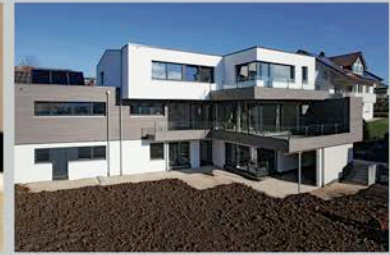

## Ausschreibungstext:

Produkt	Ladenburger Akustikdecke StudioLine Plus Systemtafel für Rasterdecken
Holzart	Nussbaum furniert, unbehandelt
Aufbau	Holzfaser-Dämmplatte, Sperrholz-Mittellage Decklage (echtholz furniert)
Oberfläche	geschliffen
Plattenstärke	31,5 mm
Rastermaß	625 x 625 mm oder 625 x 1250 mm
Absorptionsfaktor	bis $\alpha_w$ 0,40 (H)
Schallabsorptionsklasse	D