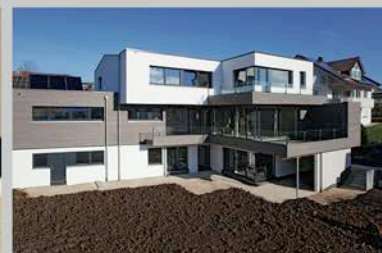

StudioLine Plus Systemtafel Tanne

Ausschreibungstext:

Produkt	Ladenburger Akustikdecke StudioLine Plus Systemtafel für Rasterdecken
Holzart	Tanne furniert, unbehandelt
Aufbau	Holzfaser-Dämmplatte, Sperrholz-Mittellage Decklage (echtholzfurniert)
Oberfläche	geschliffen
Plattenstärke	31,5 mm
Rastermaß	625 x 625 mm oder 625 x 1250 mm
Absorptionsfaktor	bis α_w 0,40 (H)
Schallabsorptionsklasse	D