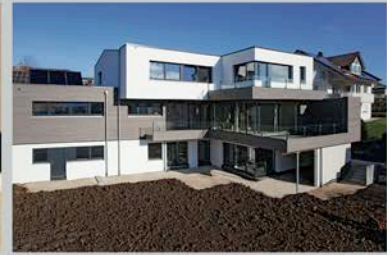

3-Schichtplatte Piano Color MAXIBOARD

Ausschreibungstext:

Produkt	Ladenburger 3-Schichtplatte Piano Color MAXIBOARD Längsseitig mit Wechsel/Nut-Feder Längskanten gefast
Holzart	Fichte
Verleimung	koch- und wasserfest
Abmessung	19 x 614 mm (Deckmaß 600 mm)
Länge	5000 mm
Qualität	A/C+
Oberflächenbehandlung	2 x sichtseitig, 1 x rückseitig (inklusive Grund- und Zwischenschliff) Farbtöne lt. Ladenburger Produktliste
Befestigung	Sichtbare Befestigung durch nichtrostende Schrauben